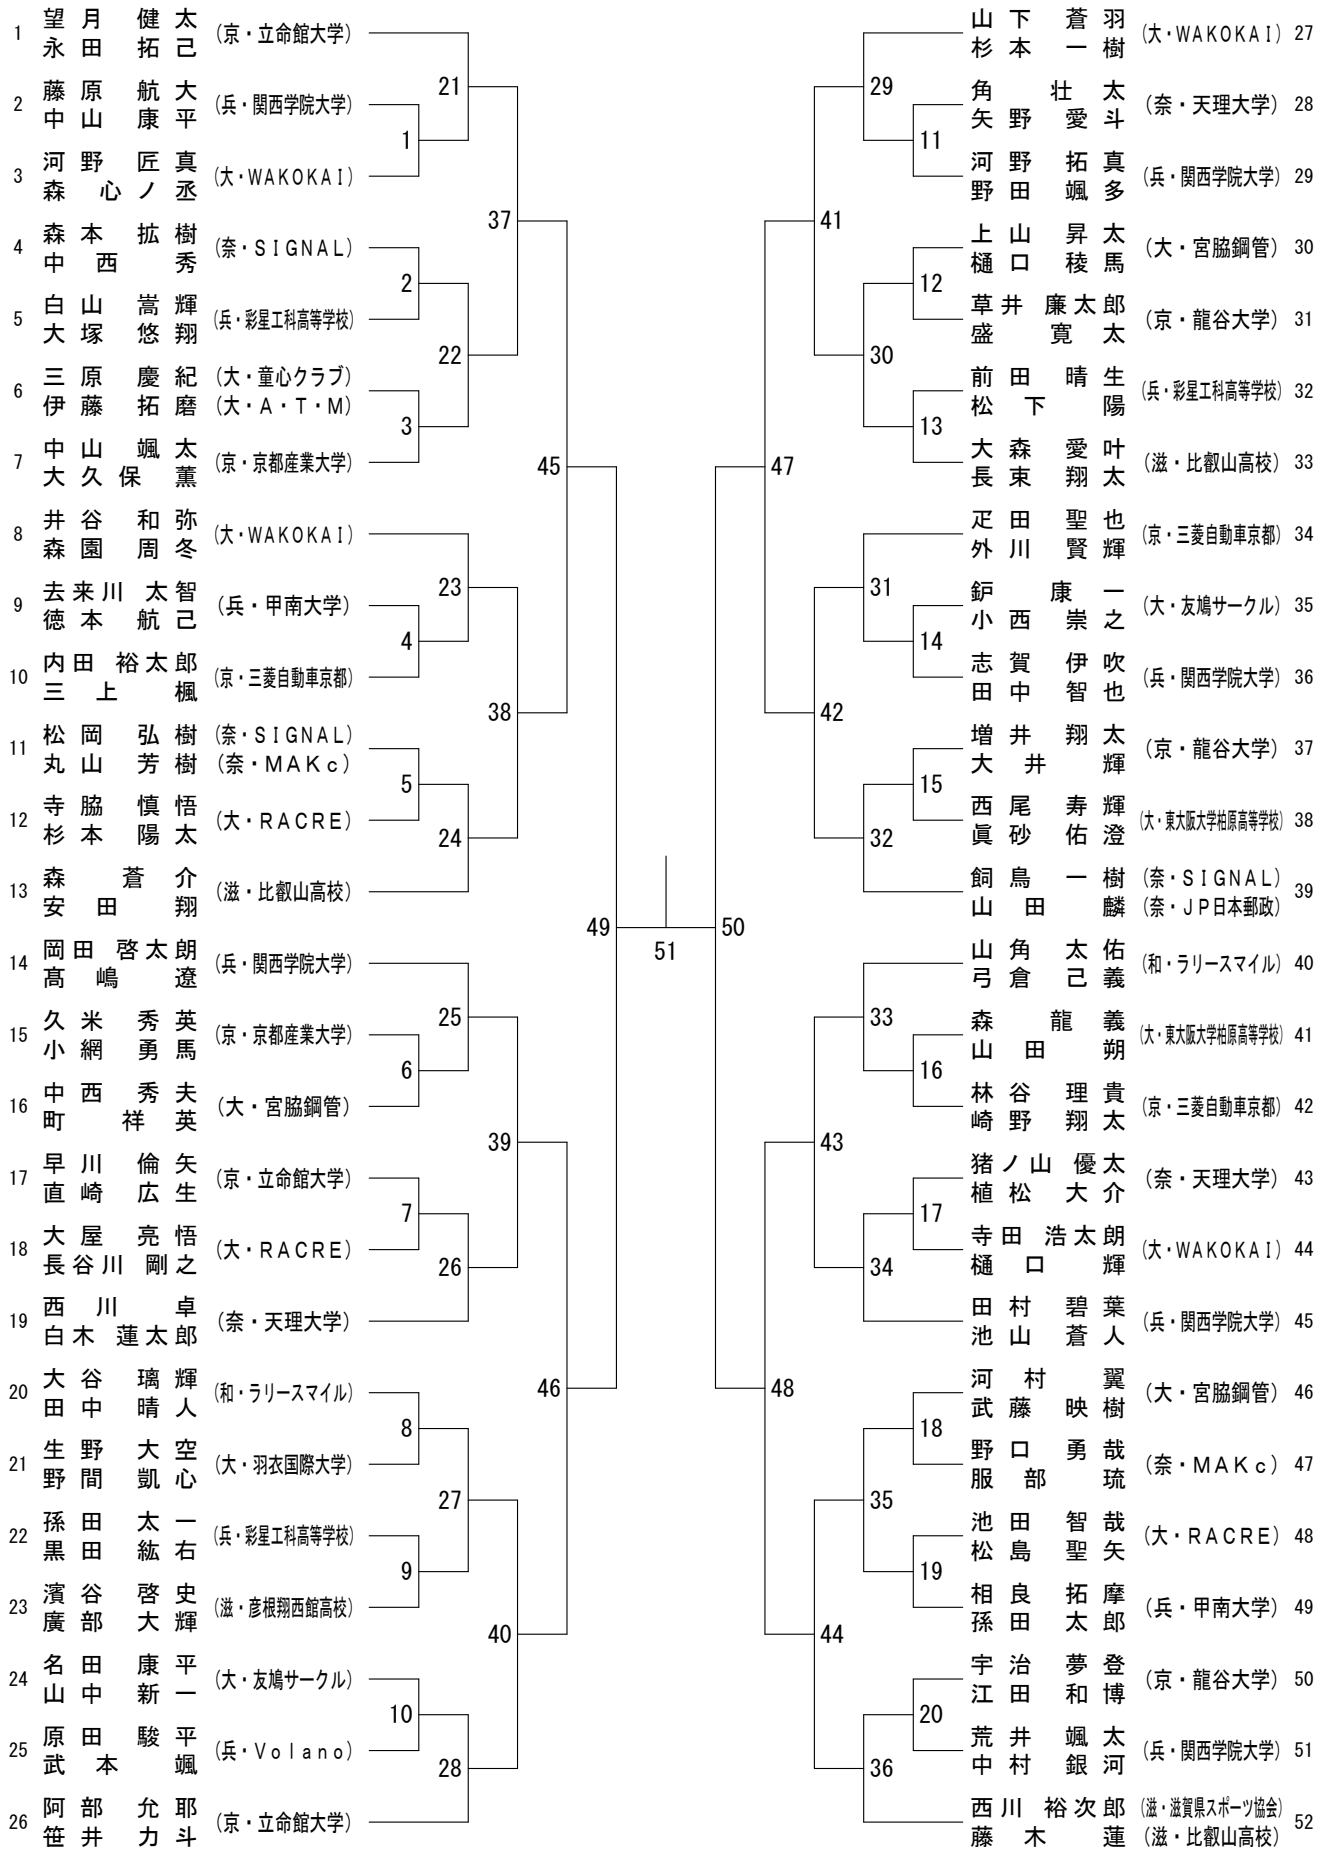

一般男子単 (MS)

三位決定戦

52

一般女子単 (WS)

三位決定戦

52

一般男子複 (MD)

三位決定戦

52

一般女子複 (WD)

三位決定戦

53

一般混合複 (M I X)

三位決定戦

39

※タイムテーブルは、試合番号上段の通し番号順にコールをいたしますので、注意してください。