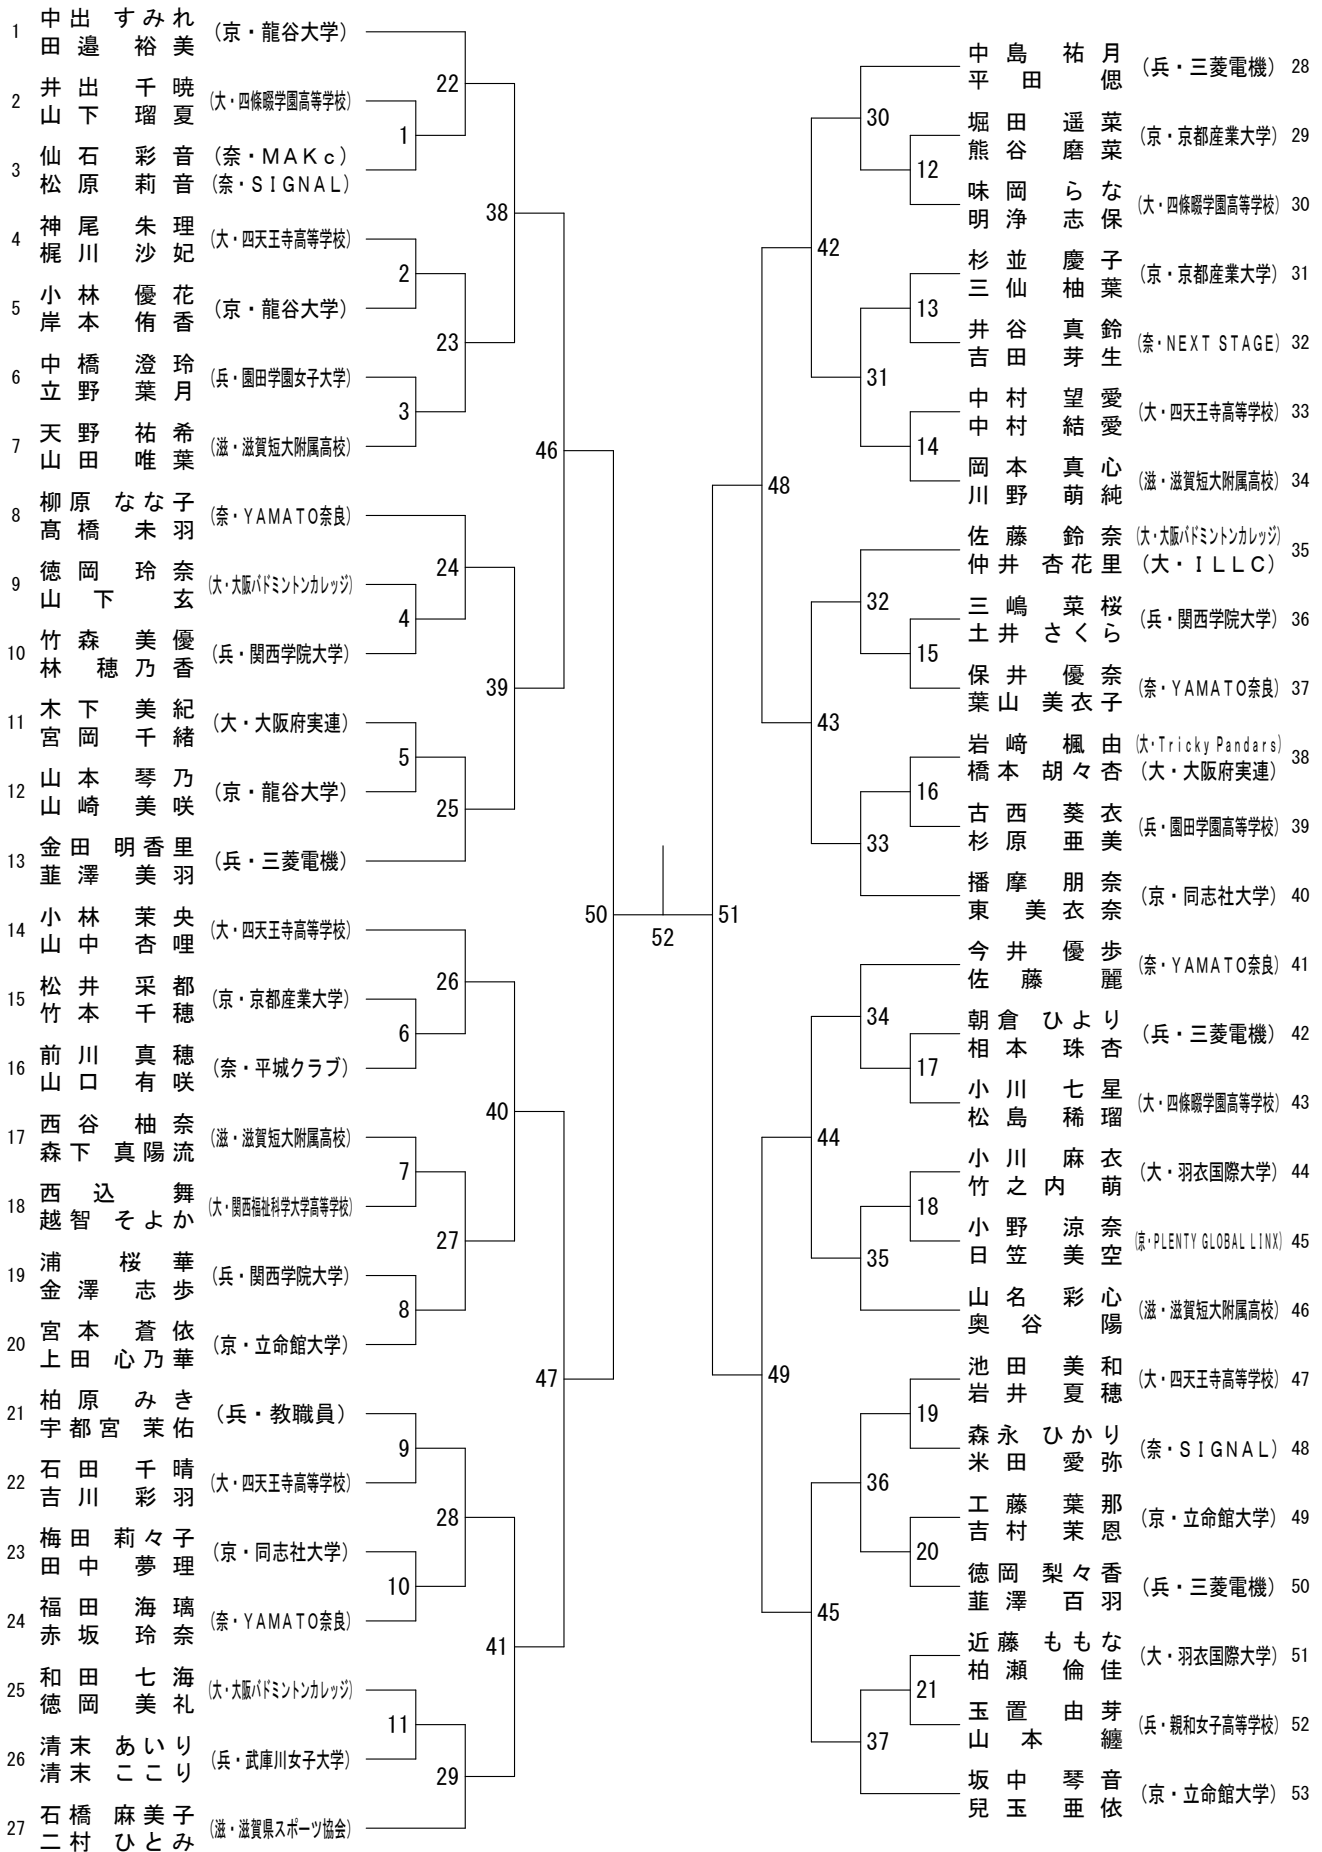

一般男子単 (MS)

三位決定戦

52

一般女子単 (WS)

三位決定戦

52

一般男子複 (MD)

三位決定戦

52

一般女子複 (WD)

三位決定戦

53

一般混合複 (M I X)

三位決定戦

39

※タイムテーブルは、試合番号上段の通し番号順にコールをいたしますので、注意してください。