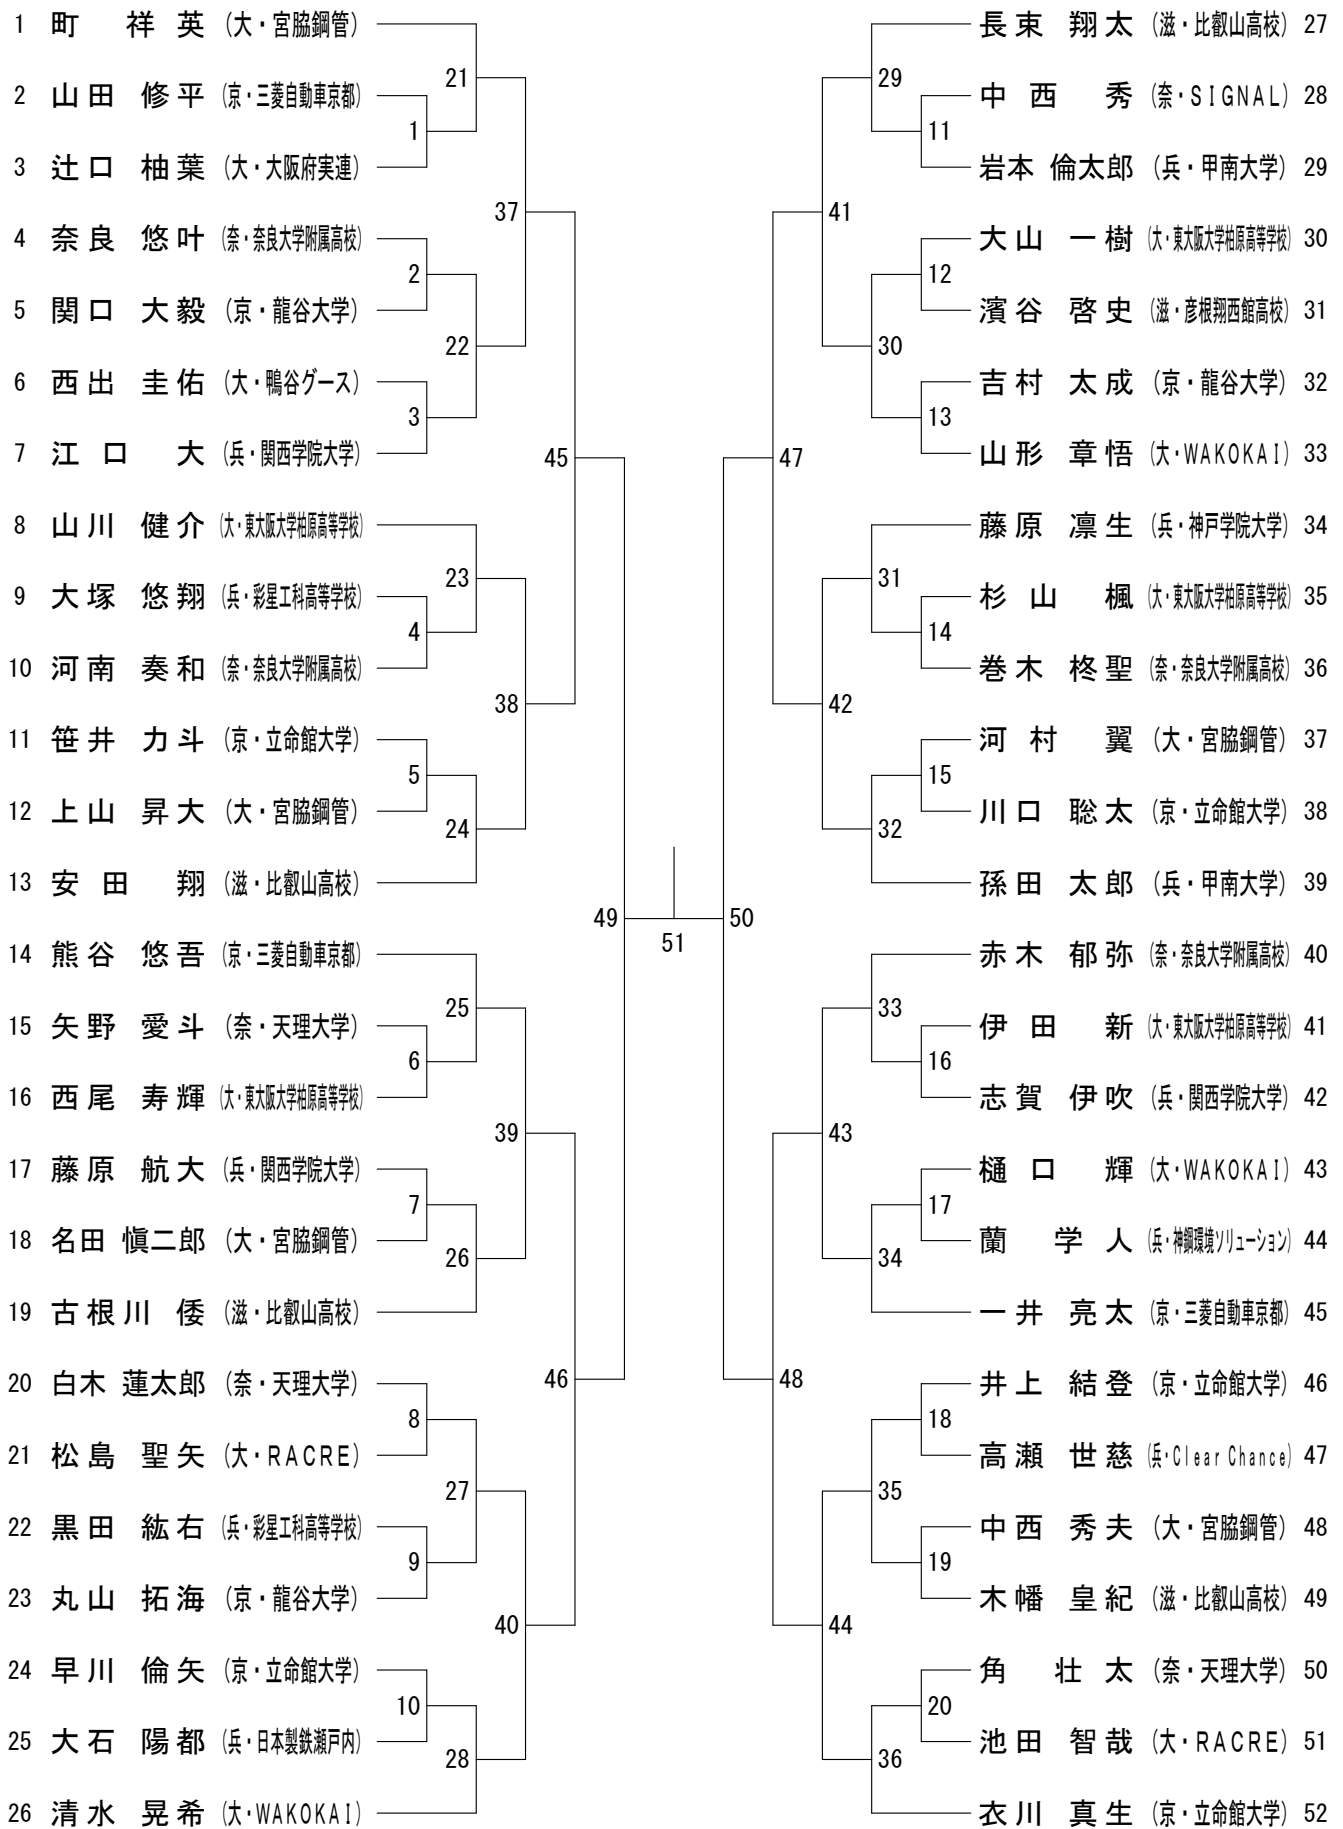

一般男子単 (MS)

三位決定戦

52

一般女子単 (WS)

三位決定戦

52

一般男子複 (MD)

三位決定戦

52

一般女子複 (WD)

三位決定戦

53

一般混合複 (M I X)

三位決定戦

39

※タイムテーブルは、試合番号上段の通し番号順にコールをいたしますので、注意してください。