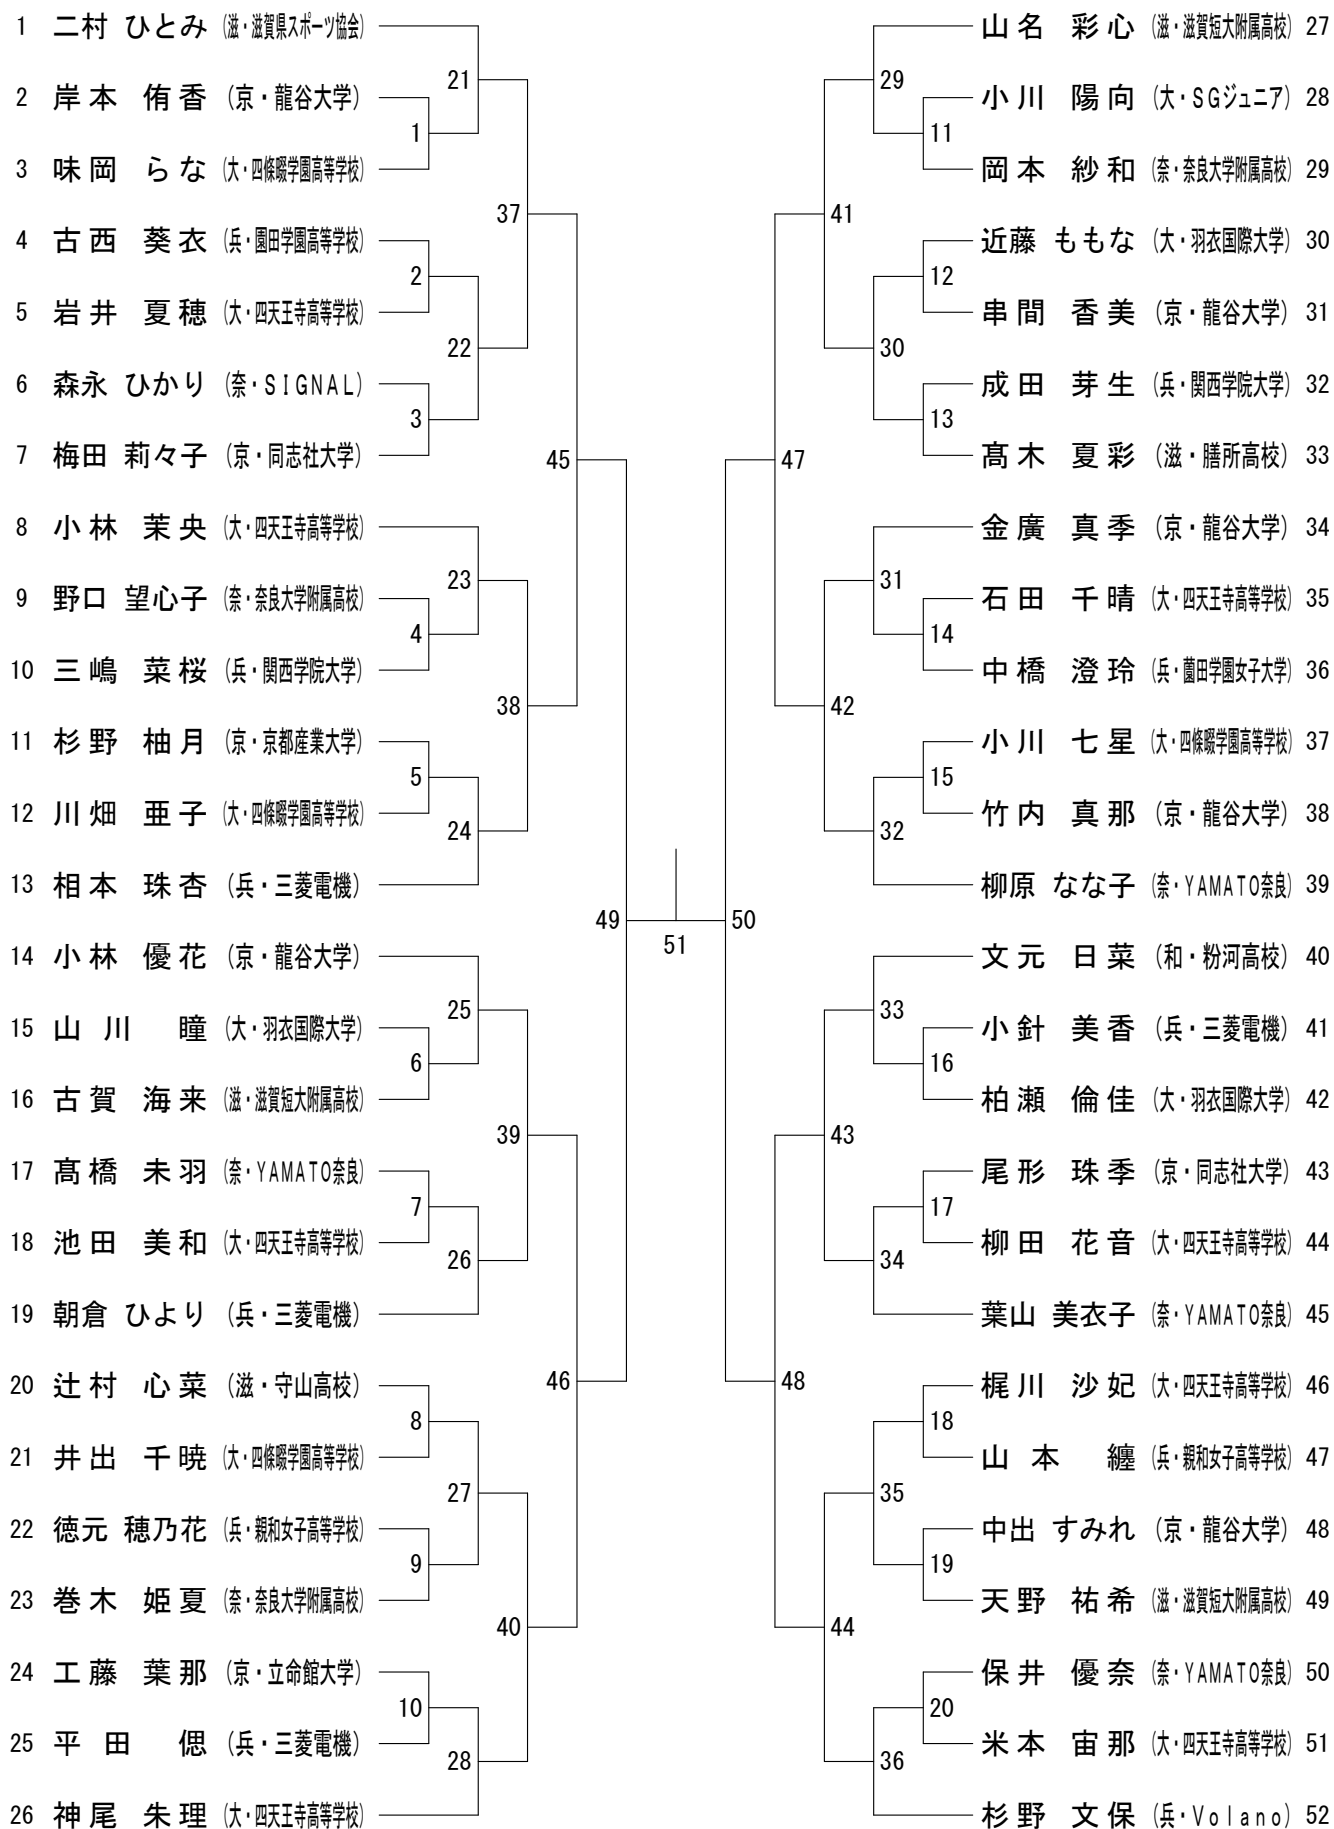

一般男子単 (MS)

三位決定戦

52

一般女子単 (WS)

三位決定戦

52

一般男子複 (MD)

三位決定戦

52

一般女子複 (WD)

三位決定戦

53

一般混合複 (M I X)

三位決定戦

39

※タイムテーブルは、試合番号上段の通し番号順にコールをいたしますので、注意してください。