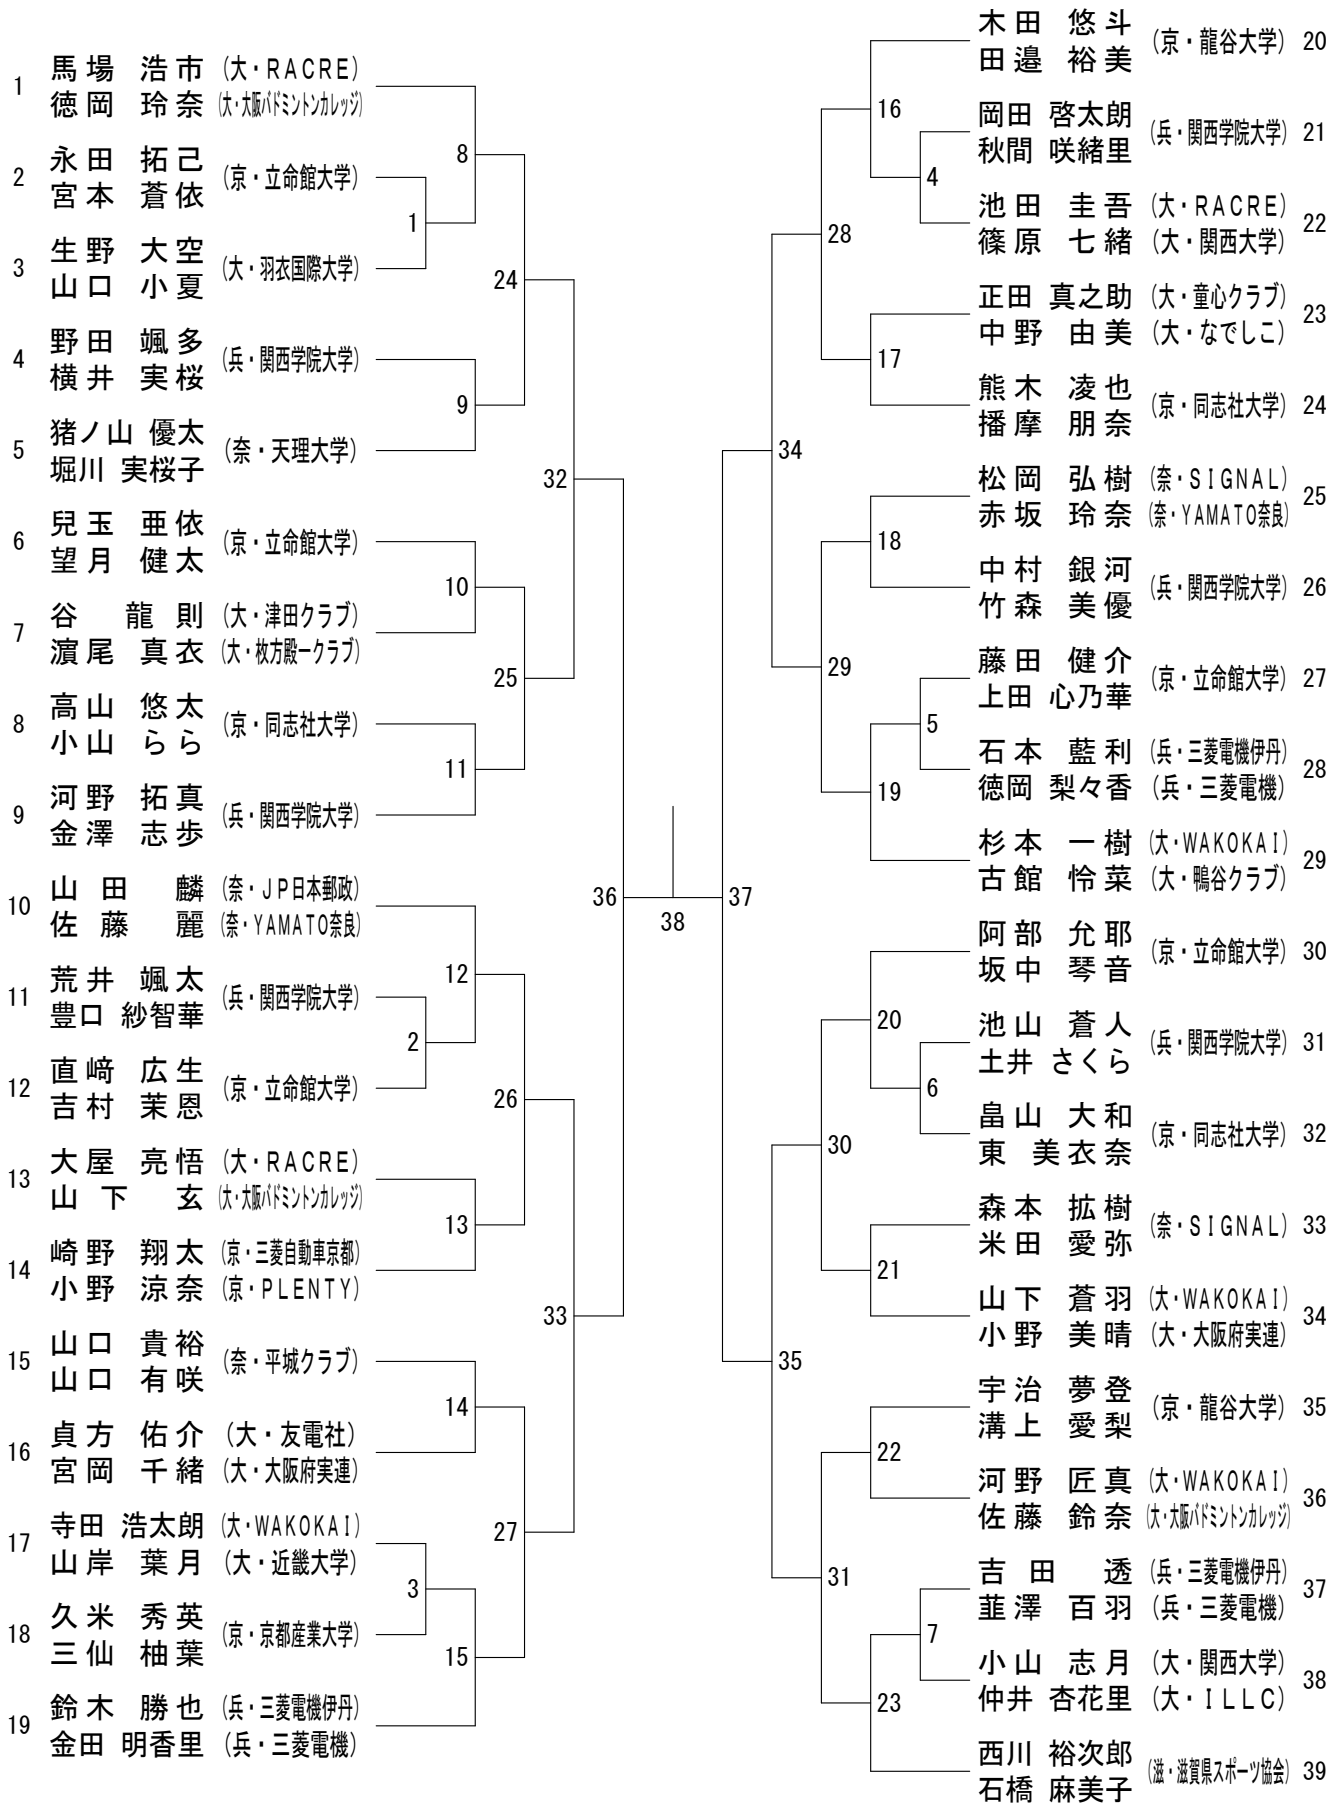

一般男子単 (MS)

三位決定戦

52

一般女子単 (WS)

三位決定戦

52

一般男子複 (MD)

三位決定戦

52

一般女子複 (WD)

三位決定戦

53

一般混合複 (M I X)

三位決定戦

39

# タイムテーブル

9月14日(土) 第1日目

10時00分 競技開始

滋賀ダイハツアリーナ

	メインアリーナ																サブアリーナ					
	1	2	3	4	5	6	7	8	9	10	11	12	13	14	15	16	17	18	19	20	21	22
	練習																練習					
9:30	開 会 式																					
1	X-1 1回戦	X-2 1回戦	X-3 1回戦	X-4 1回戦	X-5 1回戦	X-6 1回戦	X-7 1回戦	WS-1 1回戦	WS-2 1回戦	WS-3 1回戦	WS-4 1回戦	WS-5 1回戦	WS-6 1回戦	WS-7 1回戦	WS-8 1回戦	WS-9 1回戦	WS-10 1回戦	WS-11 1回戦	WS-12 1回戦	WS-13 1回戦	WS-14 1回戦	WS-15 1回戦
2	WS-16 1回戦	WS-17 1回戦	WS-18 1回戦	WS-19 1回戦	WS-20 1回戦	MS-1 1回戦	MS-2 1回戦	MS-3 1回戦	MS-4 1回戦	MS-5 1回戦	MS-6 1回戦	MS-7 1回戦	MS-8 1回戦	MS-9 1回戦	MS-10 1回戦	MS-11 1回戦	MS-12 1回戦	MS-13 1回戦	MS-14 1回戦	MS-15 1回戦	MS-16 1回戦	MS-17 1回戦
3	MS-18 1回戦	MS-19 1回戦	MS-20 1回戦	X-8 2回戦	X-9 2回戦	X-10 2回戦	X-11 2回戦	X-12 2回戦	X-13 2回戦	X-14 2回戦	X-15 2回戦	X-16 2回戦	X-17 2回戦	X-18 2回戦	X-19 2回戦	X-20 2回戦	X-21 2回戦	X-22 2回戦	X-23 2回戦	WS-21 2回戦	WS-22 2回戦	WS-23 2回戦
4	WS-24 2回戦	WS-25 2回戦	WS-26 2回戦	WS-27 2回戦	WS-28 2回戦	WS-29 2回戦	WS-30 2回戦	WS-31 2回戦	WS-32 2回戦	WS-33 2回戦	WS-34 2回戦	WS-35 2回戦	WS-36 2回戦	MS-21 2回戦	MS-22 2回戦	MS-23 2回戦	MS-24 2回戦	MS-25 2回戦	MS-26 2回戦	MS-27 2回戦	MS-28 2回戦	MS-29 2回戦
5	MS-30 2回戦	MS-31 2回戦	MS-32 2回戦	MS-33 2回戦	MS-34 2回戦	MS-35 2回戦	MS-36 2回戦	X-24 3回戦	X-25 3回戦	X-26 3回戦	X-27 3回戦	X-28 3回戦	X-29 3回戦	X-30 3回戦	X-31 3回戦							
6	WS-37 3回戦	WS-38 3回戦	WS-39 3回戦	WS-40 3回戦	WS-41 3回戦	WS-42 3回戦	WS-43 3回戦	WS-44 3回戦	MS-37 3回戦	MS-38 3回戦	MS-39 3回戦	MS-40 3回戦	MS-41 3回戦	MS-42 3回戦	MS-43 3回戦	MS-44 3回戦						
7	X-32 準々決	X-33 準々決	X-34 準々決	X-35 準々決	WS-45 準々決	WS-46 準々決	WS-47 準々決	WS-48 準々決	MS-45 準々決	MS-46 準々決	MS-47 準々決	MS-48 準々決										
8		X-36 準決勝		X-37 準決勝		WS-49 準決勝		WS-50 準決勝		MS-49 準決勝		MS-50 準決勝										
9		X-38 決勝		X-39 三決		WS-51 決勝		WS-52 三決		MS-51 決勝		MS-52 三決										

※タイムテーブルは、試合番号上段の通し番号順にコールをいたしますので、注意してください。