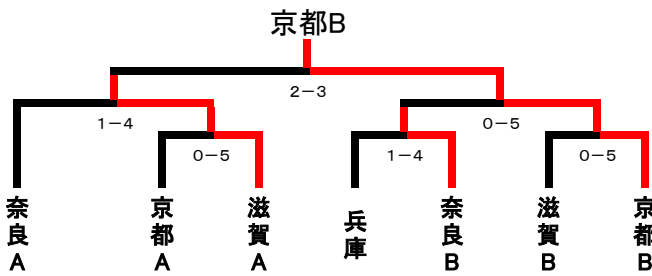

# 第53回近畿教職員バドミントン選手権大会 団体戦

## 男子決勝トーナメント

## 三位決定戦