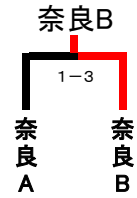

第53回近畿教職員バドミントン選手権大会 団体戦

男子決勝トーナメント

三位決定戦

5位決定リーグ

	京都A	兵庫	滋賀B	順位
京都A	-	2-3	0-5	7位
兵庫	3-2	-	0-5	6位
滋賀B	5-0	5-0	-	5位

女子決勝トーナメント