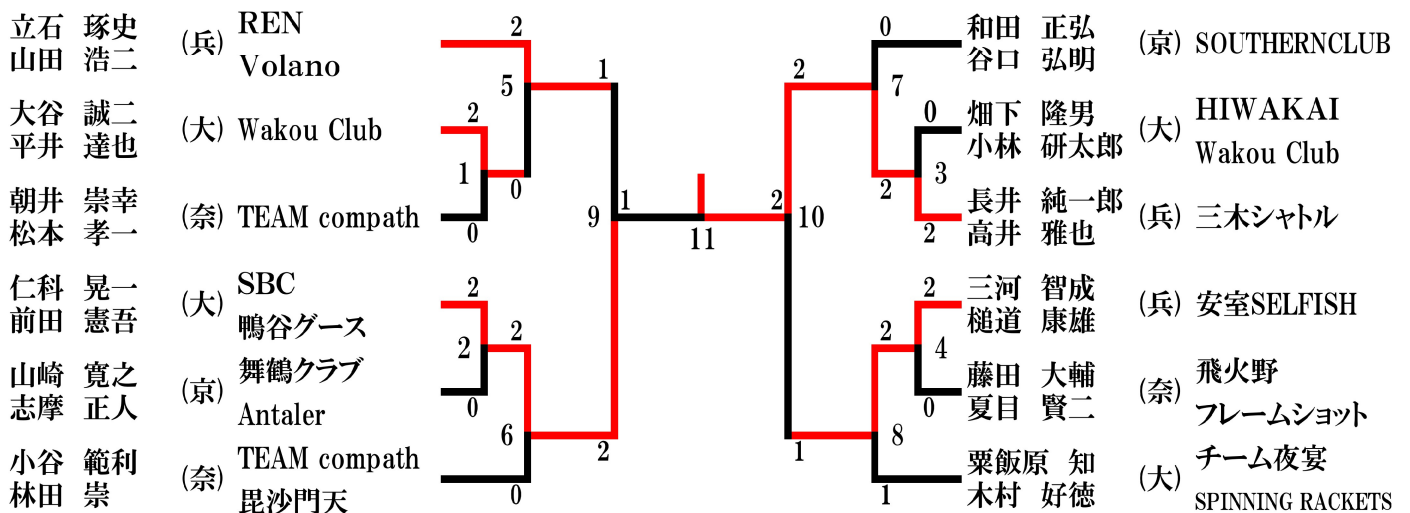

50歳以上男子複 (50MD)