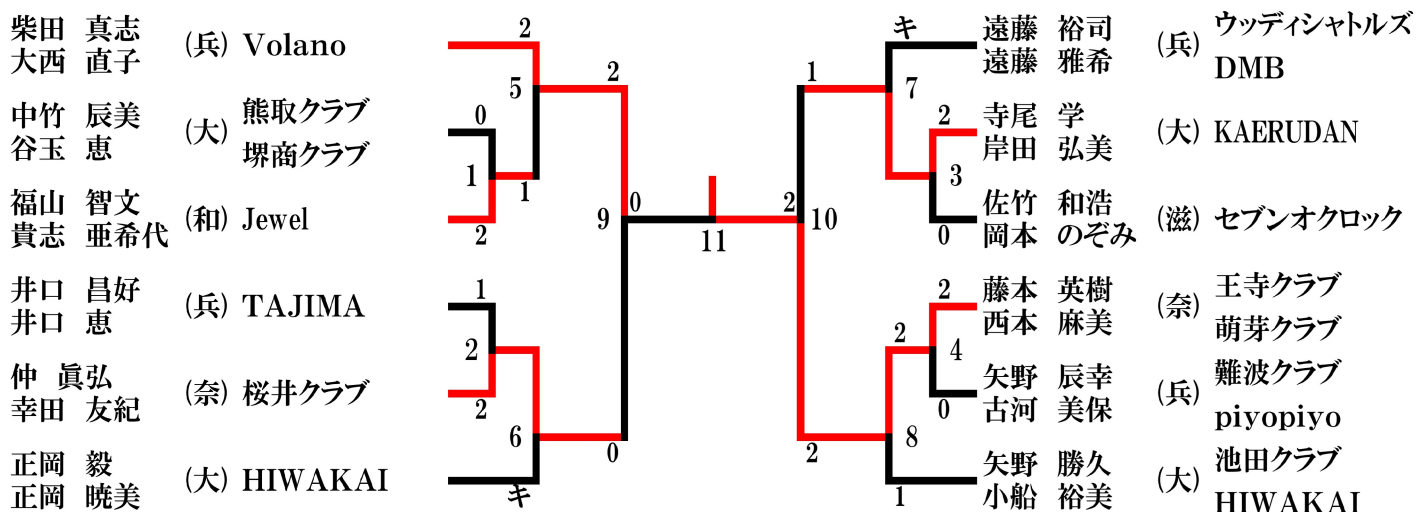

合算110歳以上混合複 (110XD)