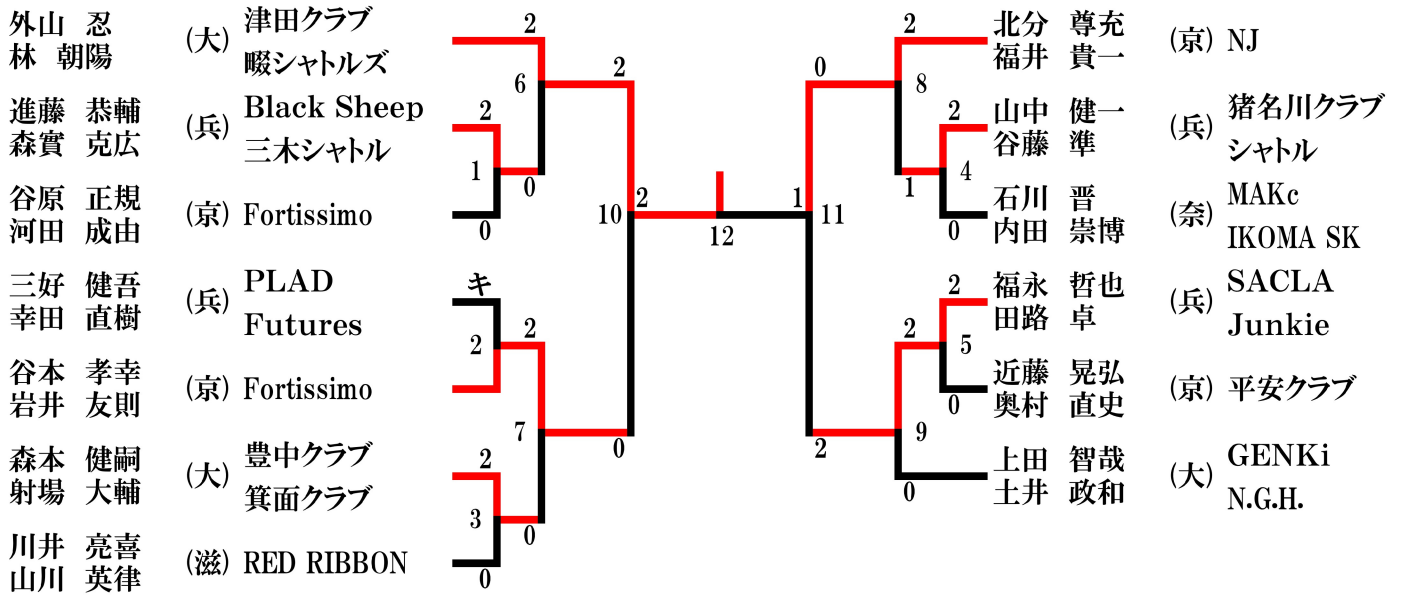

45歳以上男子複 (45MD)