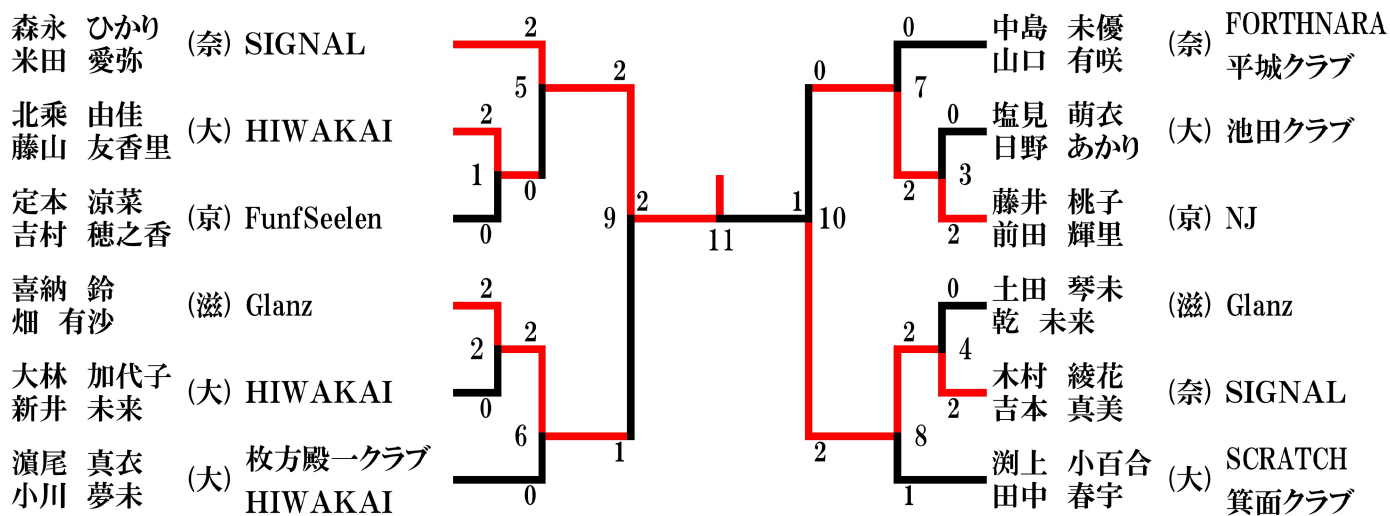

吉岡 亨二 (兵) Super Bird
藤田 咲美 piyopiyo

山田 敏勝 (大) さくら
土屋 記巳子 GANBARO

藤林 正雄 (兵) HANDS
山住 恭恵子 BEAD

吉田 憲一 (京) 京都シニア
藤田 二三

加藤 一生 (京) 朱雀
加藤 八重子

一般男子複 (MD)

一般女子複 (WD)

30歳以上男子複 (30MD)