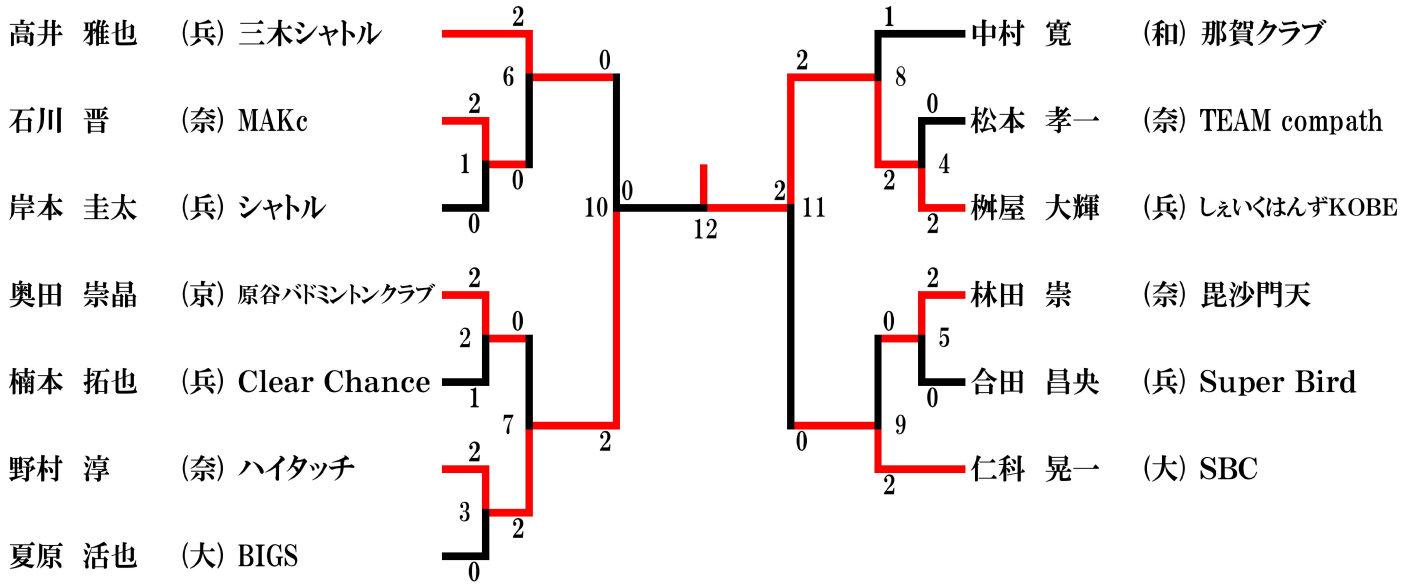

一般男子単 (MS)

一般女子単 (WS)

30歳以上男子単 (30MS)

35歳以上男子単 (35MS)

40歳以上男子単 (40MS)

45歳以上男子単 (45MS)

50歳以上男子単 (50MS)

55歳以上男子単 (55MS)