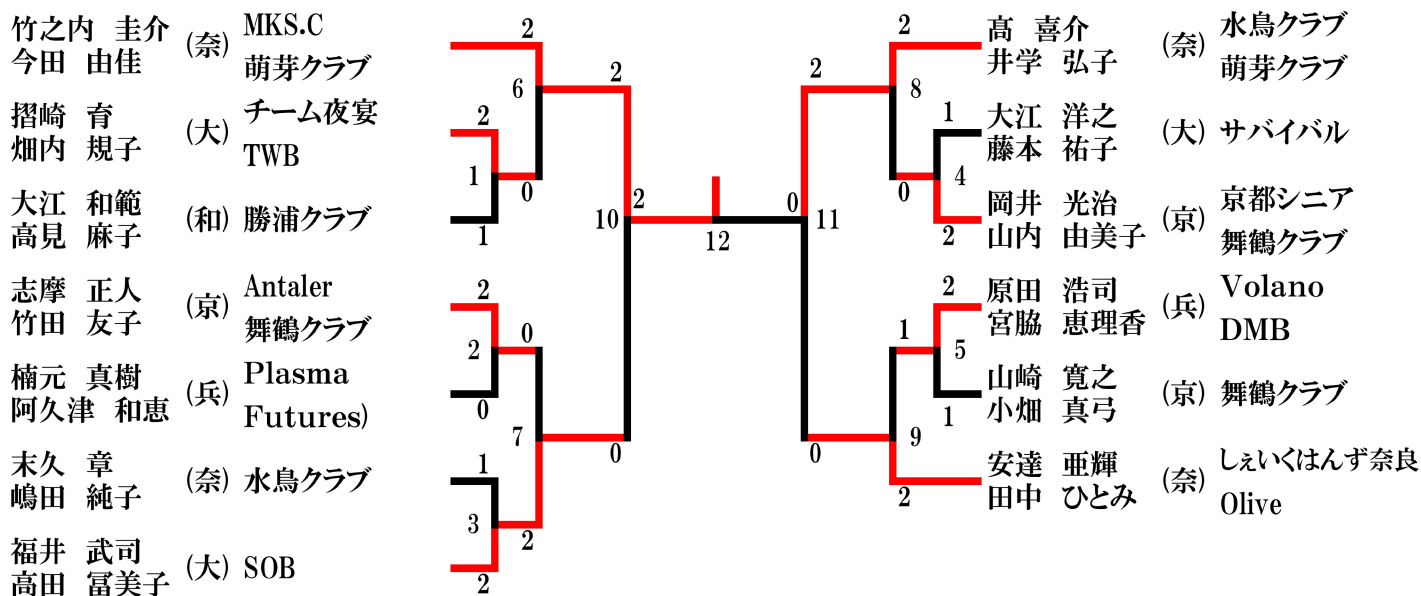

合算100歳以上混合複 (100XD)