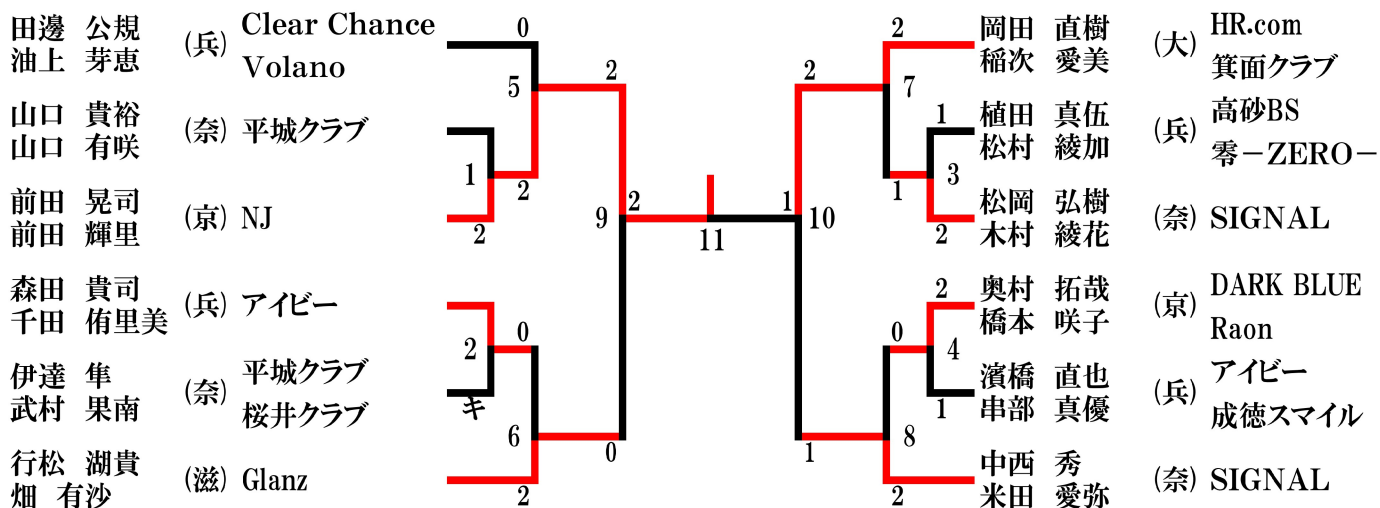

60歳以上男子単 (60MS)

65歳以上男子単 (65MS)

70歳以上男子単 (70MS)

一般混合複 (XD)

合算60歳以上混合複 (60XD)

岡室 智洋 (奈) BREMEN
 梅崎 里菜
 阪口 朗 (大) HR.com
 白川 あすか ILLC
 足立 貴之 (兵) 三木シャトル
 門井 可奈子
 戸田 和歩 (滋) LAGO
 樫栄 祥子

白川 誠 (京) Double Header
 村田 美沙紀 HAIL
 田町 昌義 (兵) アイビー
 久崎 美鶴香 KAIMEI
 翁長 清也 (兵) アイビー
 葛城 愛美
 荒川 一真 (大) KATSUYAMA OBC
 高田 沙織 SCRATCH