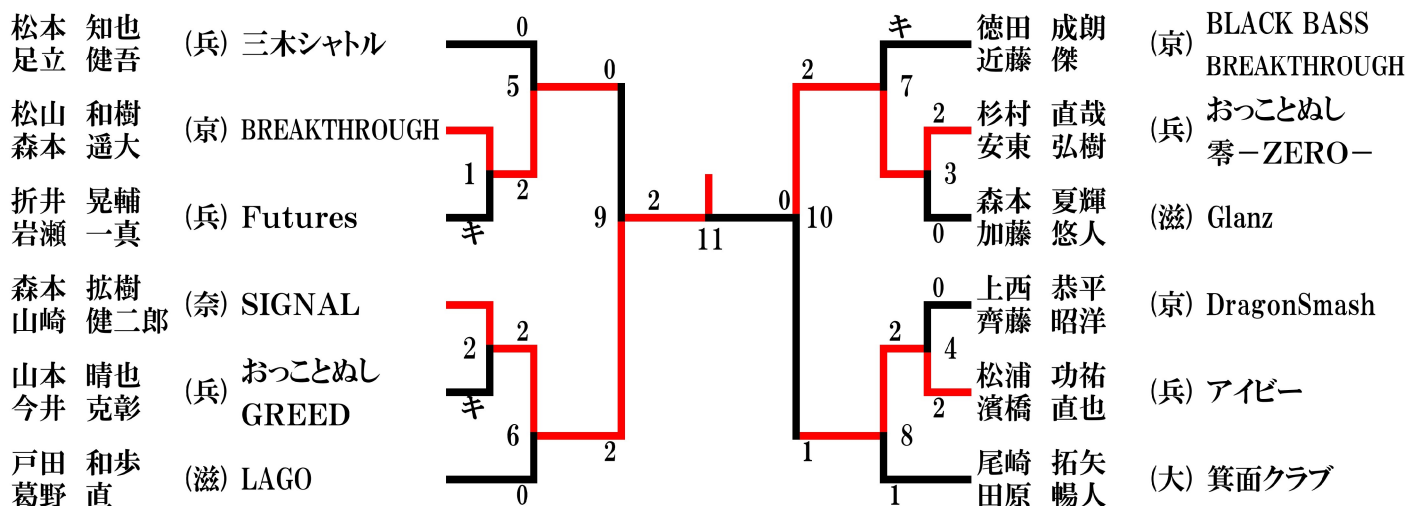

吉岡 亨二 (兵) Super Bird
藤田 咲美 piyopiyo

山田 敏勝 (大) さくら
土屋 記巳子 GANBARO

藤林 正雄 (兵) HANDS
山住 恭恵子 BEAD

吉田 憲一 (京) 京都シニア
藤田 二三

加藤 一生 (京) 朱雀
加藤 八重子

一般男子複 (MD)

一般女子複 (WD)

30歳以上男子複 (30MD)