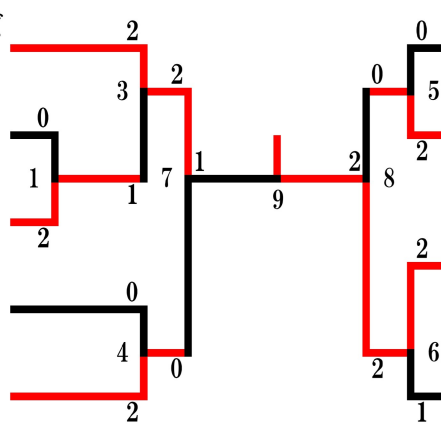

布川 宏 (京) SOUTHERNCLUB
岡井 光治 京都シニア
井口 昌好 (兵) TAJIMA
武中 孝寛
正岡 毅 (大) HIWAKAI
前出 宗治
大槻 幸一 (京) 地位無09
田中 直樹 Antaler
安達 亜輝 (奈) しいくはんず奈良
野中 伸弘 DAIANJI

55歳以上女子複 (55WD)

谷川 佐由里 (兵) Volano
松浦 真知子 PANDORA
大森 弘子 (大) Y CLUB
近藤 春代 Wakou Club
奥田 康子 (京) 平安クラブ
大下 令子
宮脇 恵理香 (兵) DMB
山口 優美
山下 恵美子 (大) Wakou Club
岸本 雅世