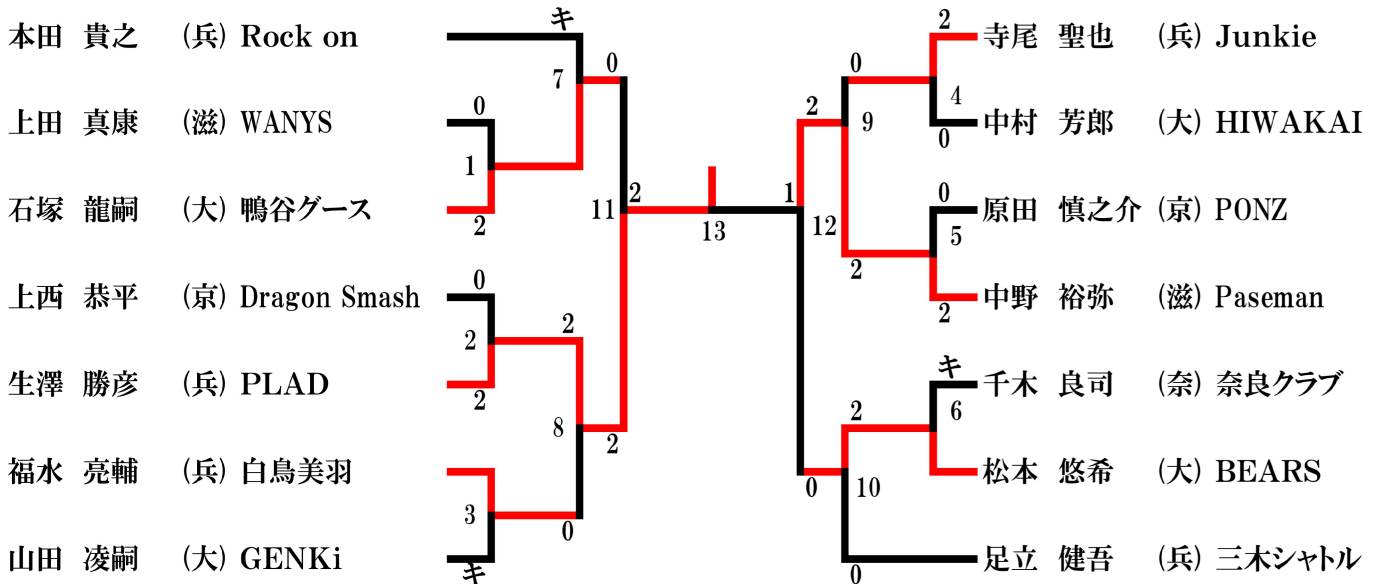

30歳以上男子単 (30MS)