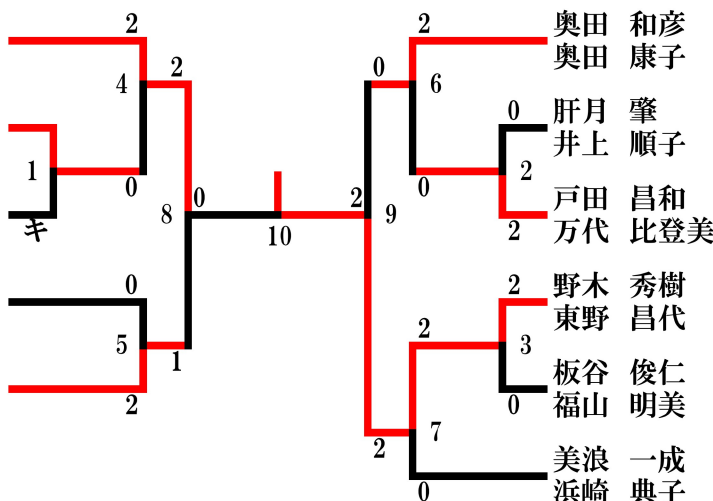

合算110歳以上混合複 (110XD)

合算120歳以上混合複 (120XD)

合算130歳以上混合複 (130XD)

中村 雅次 (大) Red Shuttle
秋山 とよ SBC

巽 宏之 (奈) MKS.C
川口 紀子

八十 友昭 (兵) 西播クラブ
芹野 啓子

杉崎 功 (京) 朱雀
武村 祐梨子

福水 一郎 (兵) 白鳥美羽
福水 美保