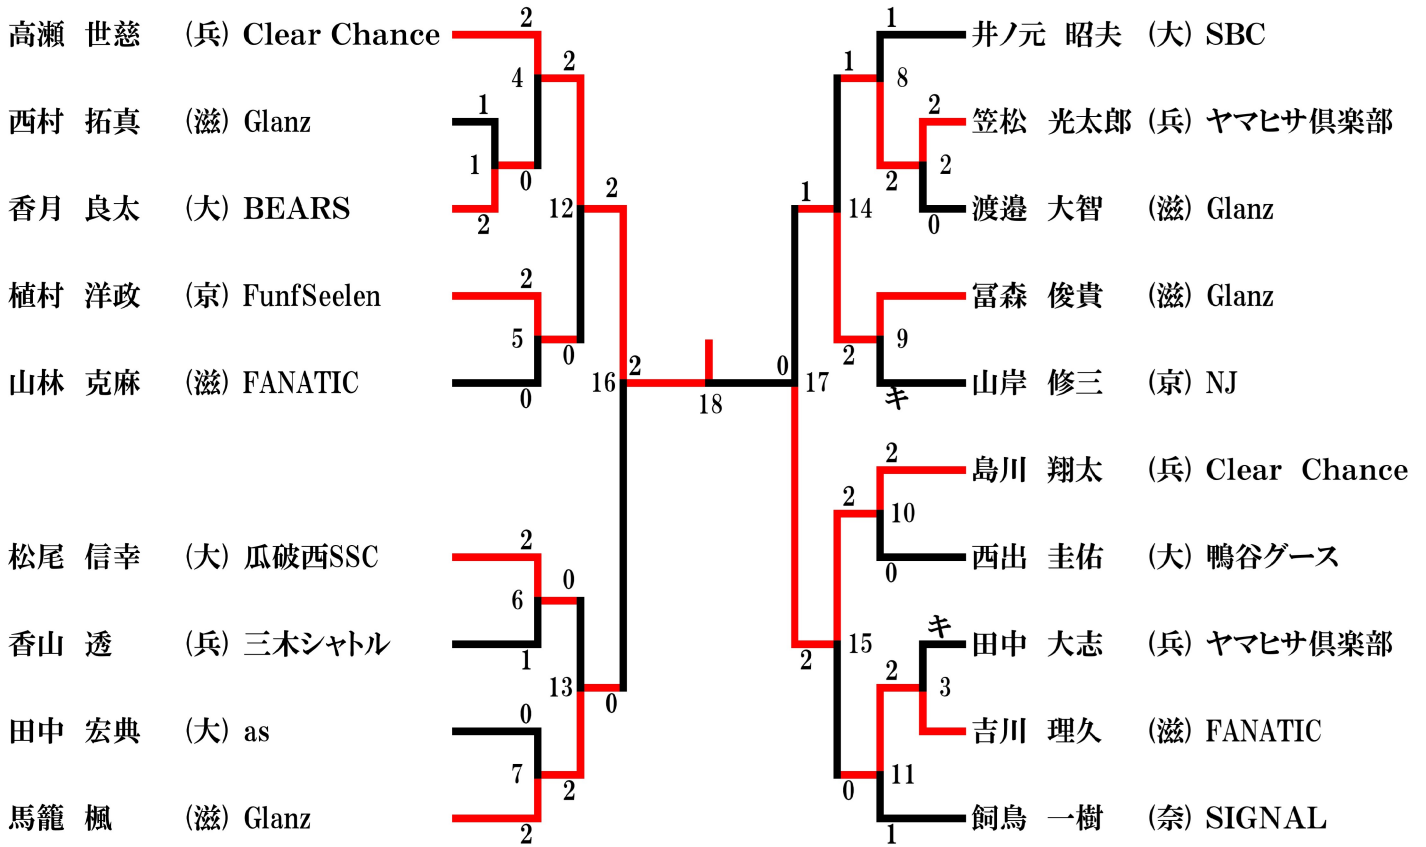

一般男子単 (MS)

一般女子単 (WS)

30歳以上男子単 (30MS)