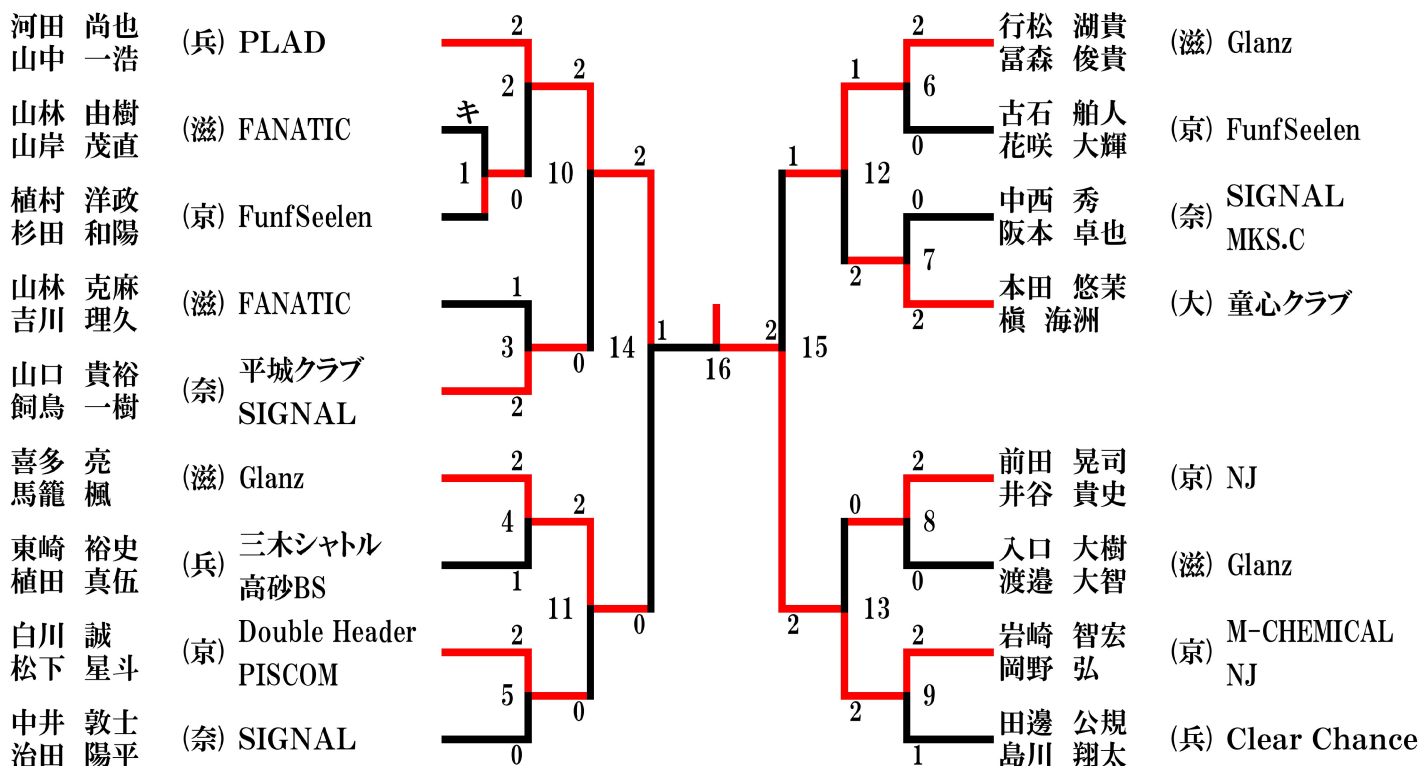

吉岡 亨二 (兵) Super Bird
藤田 咲美 piyopiyo

山田 敏勝 (大) さくら
土屋 記巳子 GANBARO

藤林 正雄 (兵) HANDS
山住 恭恵子 BEAD

吉田 憲一 (京) 京都シニア
藤田 二三

加藤 一生 (京) 朱雀
加藤 八重子

一般男子複 (MD)

一般女子複 (WD)

30歳以上男子複 (30MD)