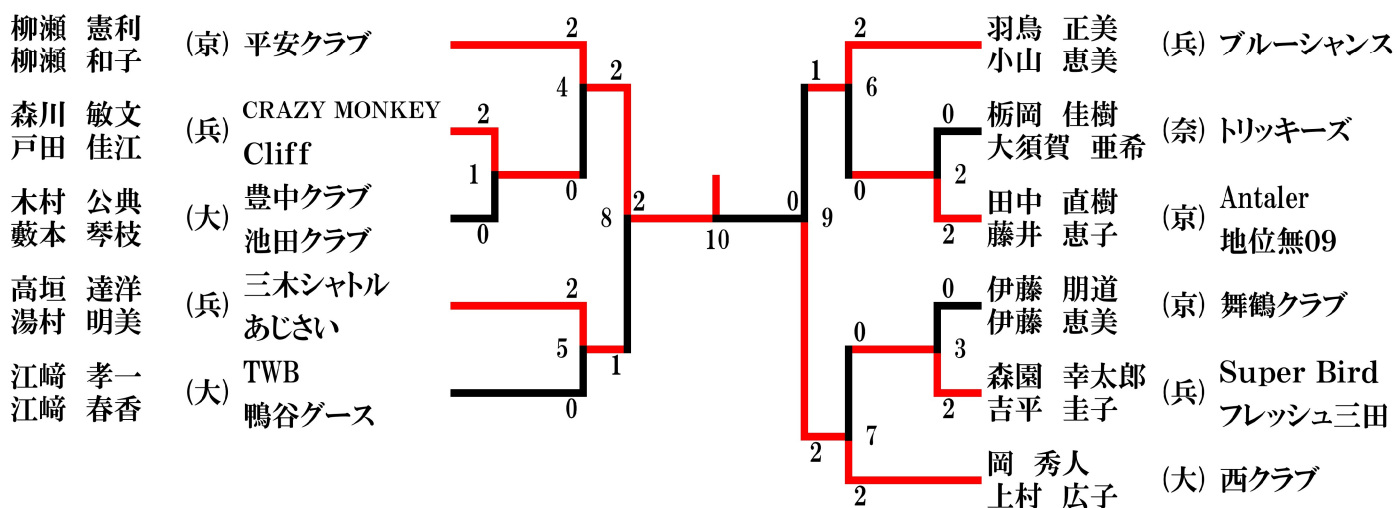

合算110歳以上混合複 (110XD)

合算120歳以上混合複 (120XD)

合算130歳以上混合複 (130XD)

中村 雅次 (大) Red Shuttle
秋山 とよ SBC

巽 宏之 (奈) MKS.C
川口 紀子

八十 友昭 (兵) 西播クラブ
芹野 啓子

杉崎 功 (京) 朱雀
武村 祐梨子

福水 一郎 (兵) 白鳥美羽
福水 美保