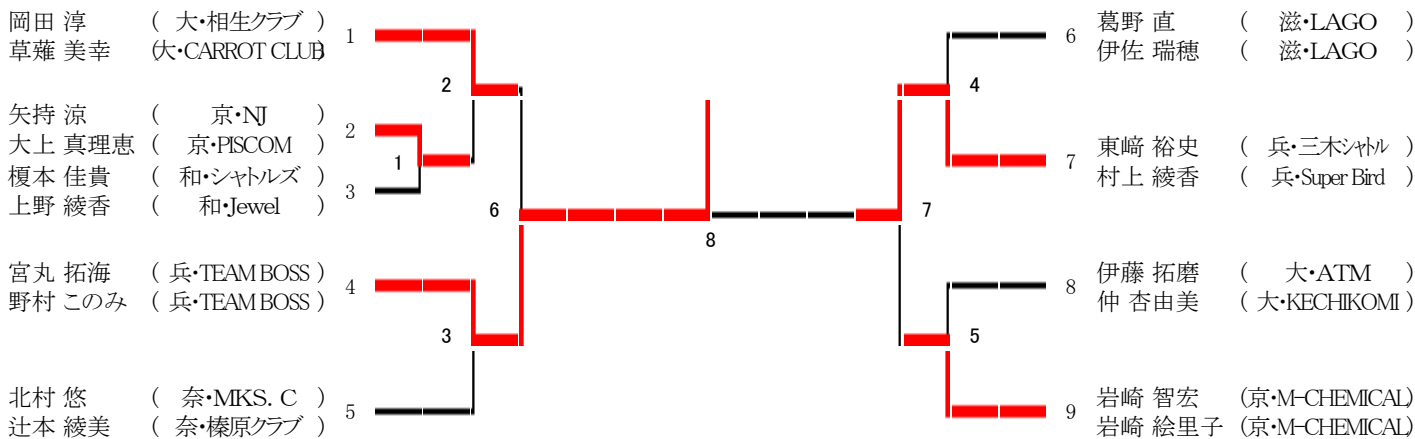

40歳以上男子複

第40回近畿社会人クラブバドミントン選手権大会

竹下 裕二 (大・北清水クラブ) 1
 鈴江 啓彦 (大・北清水クラブ) 1
 松井 大輔 (兵・TEAM KENKEN) 2
 細尾 昌宏 (兵・高砂BS) 2
 斉藤 利夫 (京・BREAK) 3
 森永 康嗣 (京・BREAK) 3

上田 智哉 (大・GENKI) 6
 土井 政和 (大・N.G.H.) 6
 橋本 友博 (兵・猪名川クラブ) 7
 原田 真和 (兵・SUCCESS) 7
 福山 智文 (和・Jewel) 8
 田上 一晃 (和・Jewel) 8

仁科 晃一 (大・SBC)
前田 憲吾 (大・鴨谷グース)

高井 雅也 (兵・三木シャトル)
横田 雅士 (兵・三木シャトル)

10

楠元 真樹 (兵・Plasma)
木全 純明 (兵・Plasma)
松澤 智之 (京・フォルテシモ)
杉山 弘明 (京・フォルテシモ)

西垣 秀雄 (兵・SUCCESS)
阿久津 俊彦 (兵・Futures)

一般混合複

第40回近畿社会人クラブバドミントン選手権大会

合算60歳以上混合複

第40回近畿社会人クラブバドミントン選手権大会

合算80歳以上混合複

第40回近畿社会人クラブバドミントン選手権大会

合算90歳以上混合複

第40回近畿社会人クラブバドミントン選手権大会

合算100歳以上混合複

第40回近畿社会人クラブバドミントン選手権大会

合算110歳以上混合複