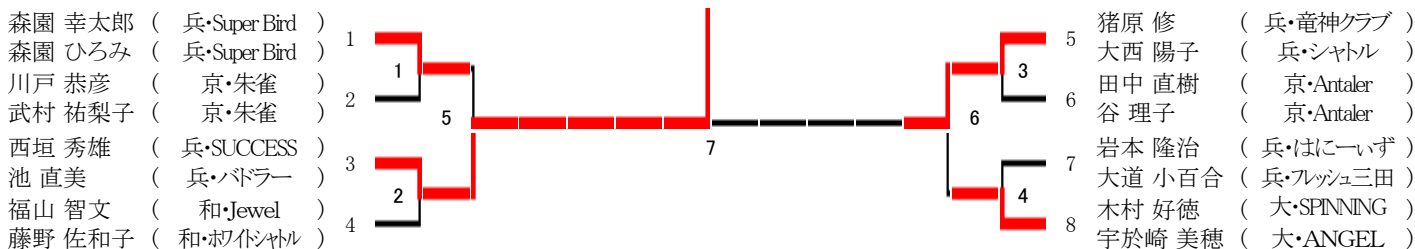

第40回近畿社会人クラブバドミントン選手権大会

合算80歳以上混合複

第40回近畿社会人クラブバドミントン選手権大会

合算90歳以上混合複

第40回近畿社会人クラブバドミントン選手権大会

合算100歳以上混合複

第40回近畿社会人クラブバドミントン選手権大会

合算110歳以上混合複