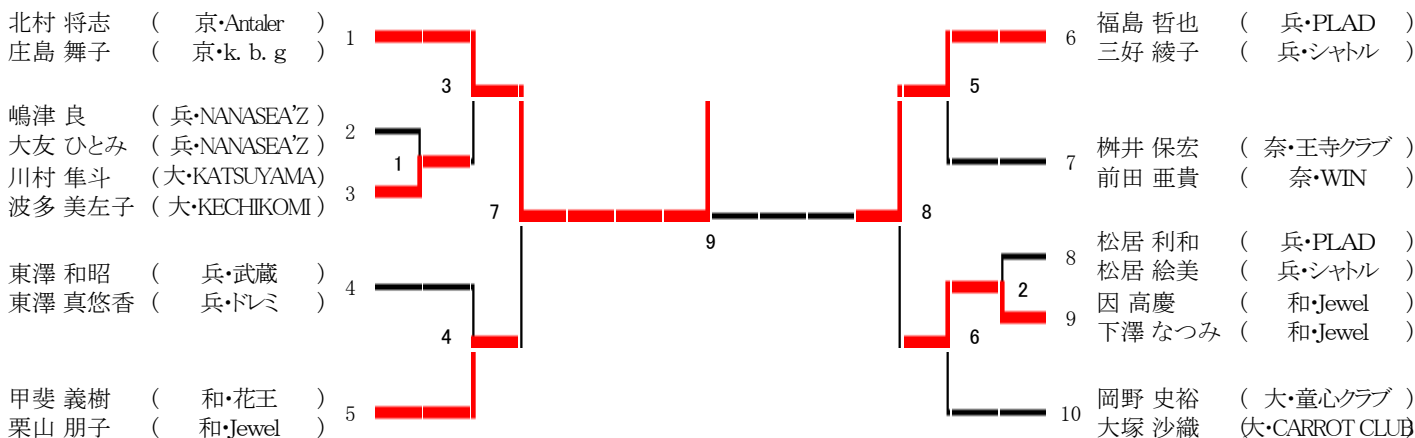

40歳以上男子複

第40回近畿社会人クラブバドミントン選手権大会

竹下 裕二 (大・北清水クラブ) 1
 鈴江 啓彦 (大・北清水クラブ) 1
 松井 大輔 (兵・TEAM KENKEN) 2
 細尾 昌宏 (兵・高砂BS) 2
 斉藤 利夫 (京・BREAK) 3
 森永 康嗣 (京・BREAK) 3

上田 智哉 (大・GENKI) 6
 土井 政和 (大・N.G.H.) 6
 橋本 友博 (兵・猪名川クラブ) 7
 原田 真和 (兵・SUCCESS) 7
 福山 智文 (和・Jewel) 8
 田上 一晃 (和・Jewel) 8

仁科 晃一 (大・SBC)
前田 憲吾 (大・鴨谷グース)

高井 雅也 (兵・三木シャトル)
横田 雅士 (兵・三木シャトル)

10

楠元 真樹 (兵・Plasma)
木全 純明 (兵・Plasma)
松澤 智之 (京・フォルテシモ)
杉山 弘明 (京・フォルテシモ)

西垣 秀雄 (兵・SUCCESS)
阿久津 俊彦 (兵・Futures)

一般混合複

第40回近畿社会人クラブバドミントン選手権大会

合算60歳以上混合複

第40回近畿社会人クラブバドミントン選手権大会

合算80歳以上混合複

第40回近畿社会人クラブバドミントン選手権大会

合算90歳以上混合複

第40回近畿社会人クラブバドミントン選手権大会

合算100歳以上混合複

第40回近畿社会人クラブバドミントン選手権大会

合算110歳以上混合複