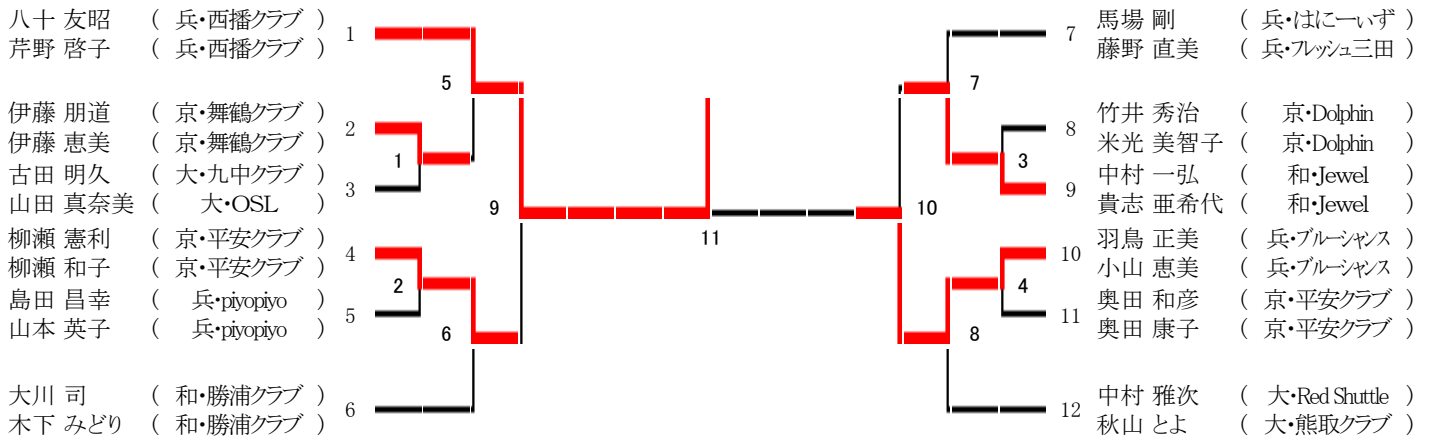

第40回近畿社会人クラブバドミントン選手権大会

合算80歳以上混合複

第40回近畿社会人クラブバドミントン選手権大会

合算90歳以上混合複

第40回近畿社会人クラブバドミントン選手権大会

合算100歳以上混合複

第40回近畿社会人クラブバドミントン選手権大会

合算110歳以上混合複

第40回近畿社会人クラブバドミントン選手権大会

合算120歳以上混合複

第40回近畿社会人クラブバドミントン選手権大会