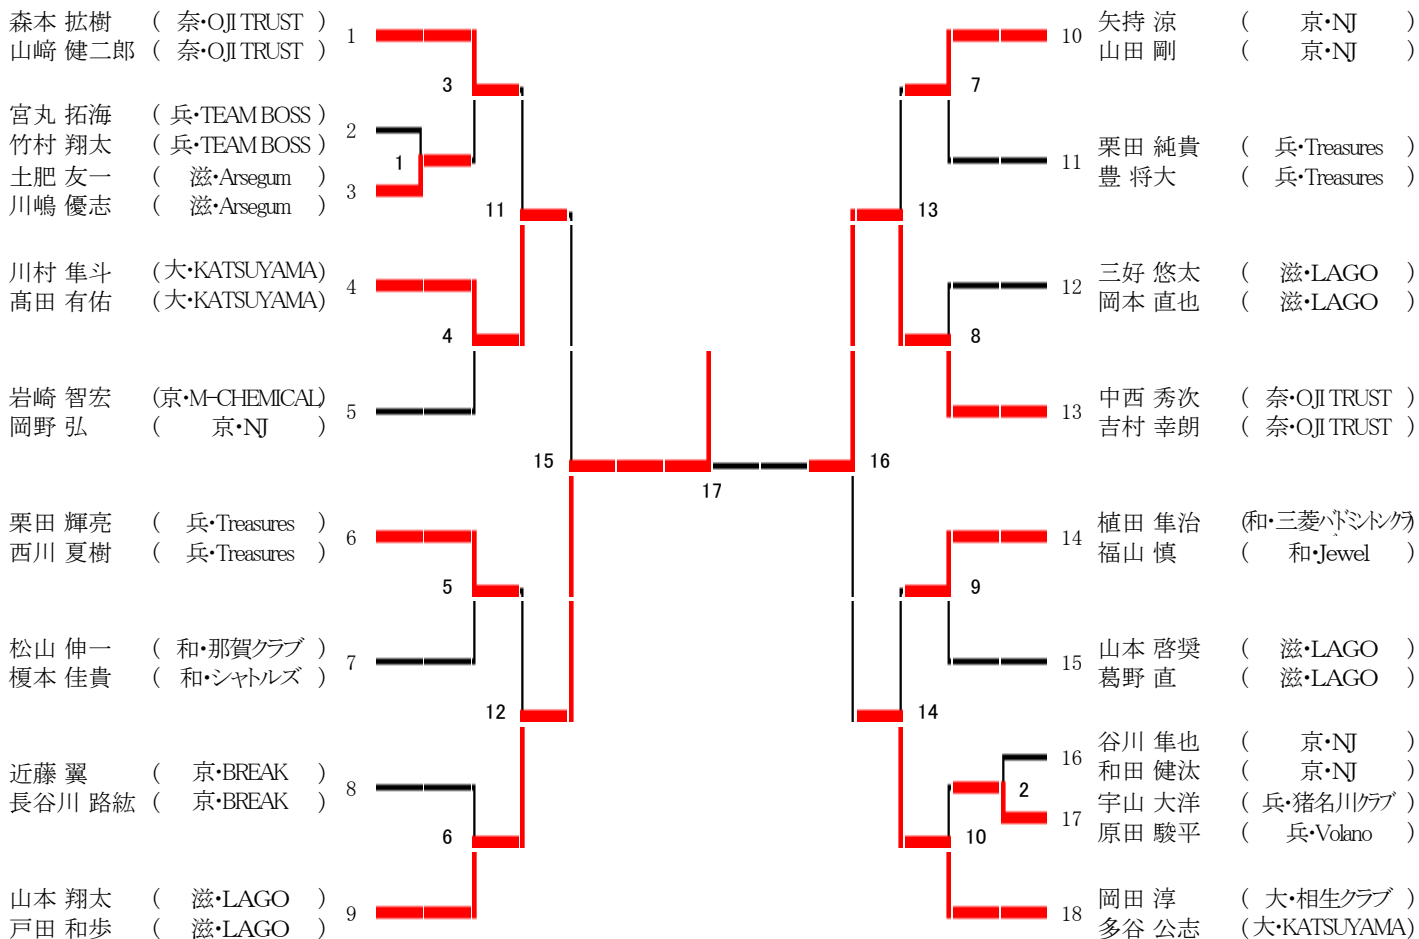

一般男子複

第40回近畿社会人クラブバドミントン選手権大会